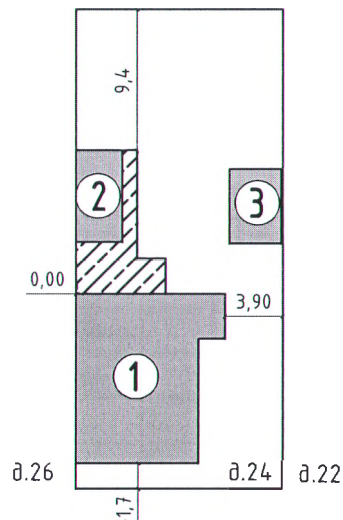

Схема планировочной организации земельного участка.  
М 1:500.

пер. Ломоносова

Экспликация

№п/п	Наименование
1	Жилой дом. Литер А,а
2	Хозяйственная постройка.
3	Хозяйственная постройка.

Условные обозначения

-  - граница земельного участка
-  - зона планируемого строительства
-  - существующие здания, строения, сооружения

Технико-экономические показатели

- Назначение - Земли населенных пунктов-для ведения личного подсобного хозяйства
- Площадь участка - S общ = 0,0460 га
- Кадастровый номер - 26:04:170510:43