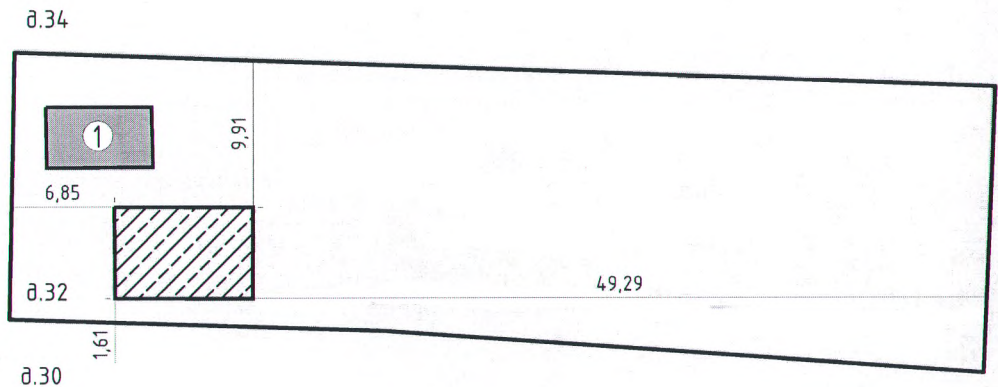

Схема планировочной организации земельного участка.
М 1:500.

Экспликация

№п/п	Наименование
1	Сущ. жилой дом (переводится в нежилое здание)

Условные обозначения

-  - граница земельного участка
-  - зона планируемого строительства
-  - существующие здания, строения, сооружения

Технико-экономические показатели

- Назначение - Земли населенных пунктов-для ведения личного подсобного хозяйства
- Площадь участка - S общ = 0,1200 га
- Кадастровый номер - 26:04:110405:806

93-2022-АС

Индивидуальный жилой дом по адресу: Ставропольский край, Новоалександровский район, станица Кармалиновская, ул. Красная, д.32