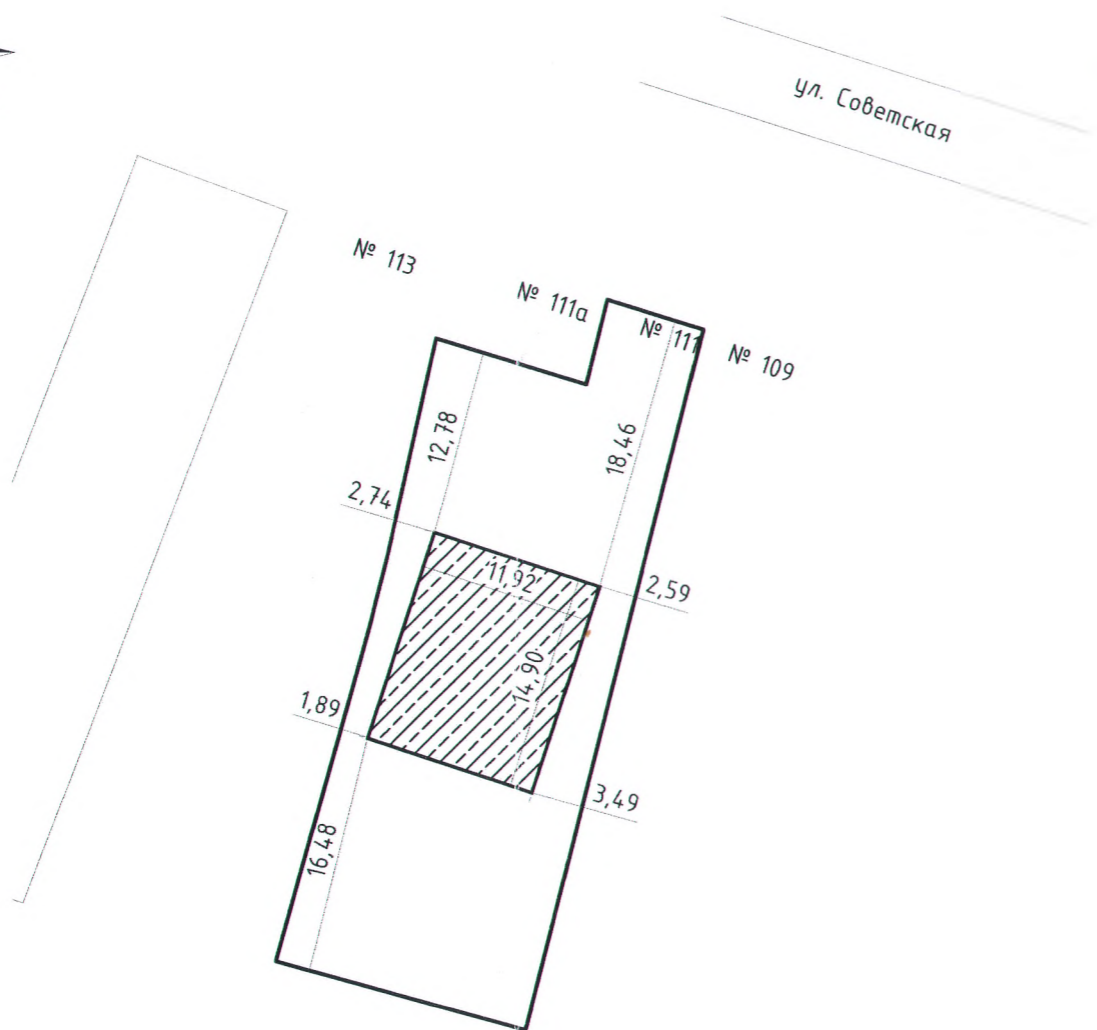

Схема планировочной организации земельного участка.
М 1:500.

Экспликация

№п/п	Наименование
1	Жилой дом

Условные обозначения

-  - граница земельного участка по данным ЕГРН
-  - зона планируемого строительства

Технико-экономические показатели

- Назначение - Земли населенных пунктов - для ведения личного подсобного хозяйства
- Площадь участка - S общ = 0,0810 га
- Кадастровый номер - 26:04:171118:170

						110-2022-АС			
						Индивидуальный жилой дом по адресу: РФ, Ставропольский край, Новоалександровский район, город Новоалександровск, ул. Советская, 111			
Изм.	Кол.ч.	Лист	№ док.	Подпись	Дата	Индивидуальный жилой дом	Стадия	Лист	Листов
Разработал		Колтунова			12.2022г		п	2	7
Н контроль		Кучерова			12.2022г	Схема планировочной организации земельного участка. М 1:500.		ИП Колтунова Ирина Сергеевна	
ГИП		Колтунова			12.2022г				