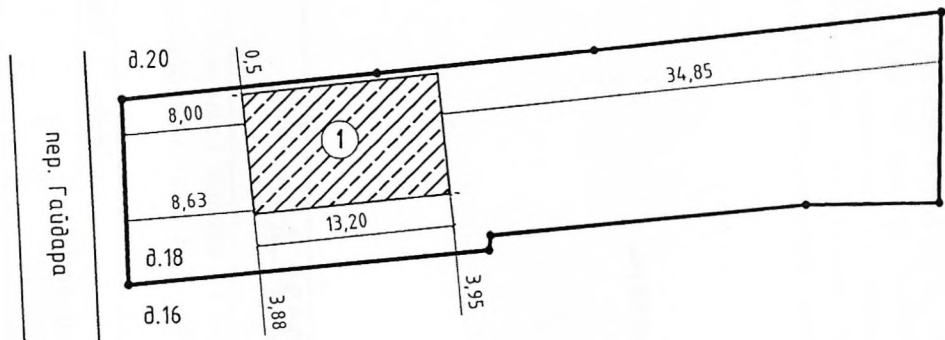

Схема планировочной организации земельного участка.

Экспликация

№п/п	Наименование
1	Проектируемый жилой дом

Условные обозначения

-  - граница земельного участка
-  - зона планируемого строительства

Технико-экономические показатели

- Назначение - Земли населенных пунктов-для ведения личного подсобного хозяйства
- Площадь участка - S общ = 0,0662 га
- Кадастровый номер - 26:04:171019:1

86-2021-АС

Индивидуальный жилой дом по адресу: Ставропольский край, Новоалександровский район, г. Новоалександровск, пер. Гайдара, 18