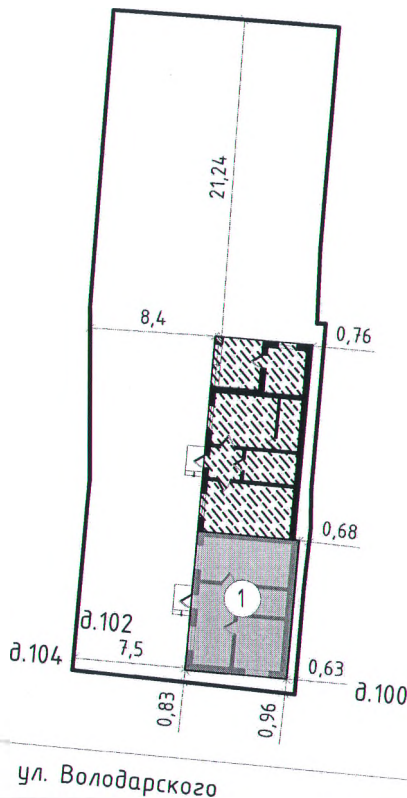

Схема планировочной организации земельного участка. М 1:500.

Экспликация

№п/п	Наименование
1	Существующий жилой дом.

Условные обозначения

- граница земельного участка
- существующие здание
- проектируемая пристройка

Технико-экономические показатели

- Назначение - Земли населенных пунктов-для ведения личного подсобного хозяйства
- Площадь участка - S общ = 0,0697 га
- Кадастровый номер - 26:04:171404:25

49-2023-АС

Индивидуальный жилой дом по адресу: Ставропольский край, Новоалександровский район, город Новоалександровск, ул. Володарского, дом 102