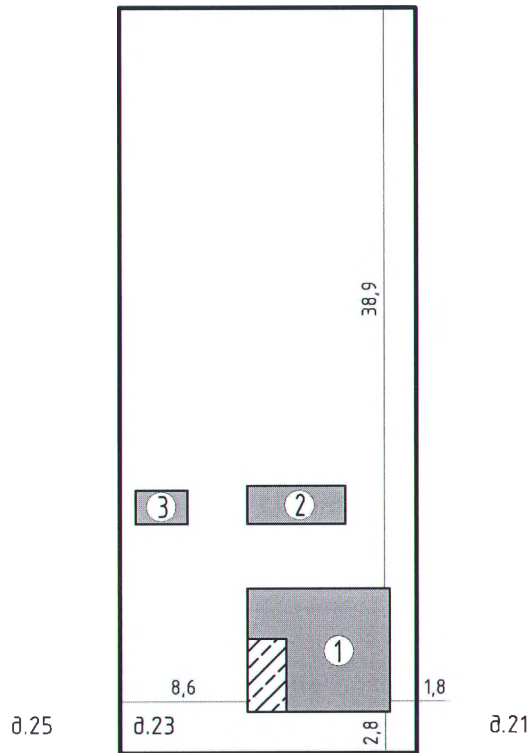

Схема планировочной организации земельного участка.
М 1:500.

ул. Механизаторов

Экспликация

№п/п	Наименование
1	Жилой дом. Литер А,а
2	Литер Г
3	Литер В

Условные обозначения

- граница земельного участка

- существующие здания, строения, сооружения

- зона планируемого строительства

Технико-экономические показатели

Назначение

- Земли населенных пунктов-для ведения личного подсобного хозяйства

Площадь участка

- S общ = 0,100 га

Кадастровый номер

- 26:04:050503:737